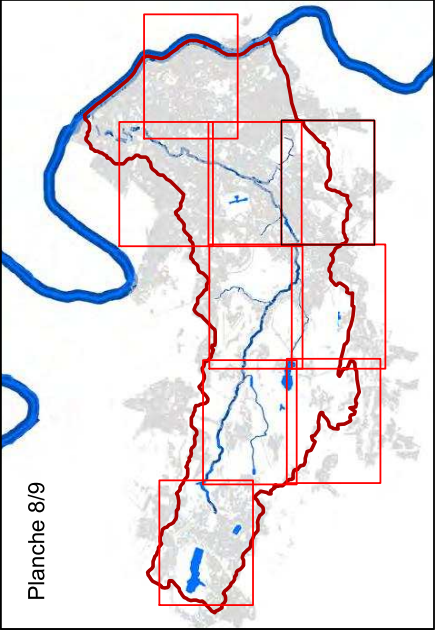

### SAGE Bièvre

Zones humides identifiées sur le territoire du SAGE en 2013 d'après les critères de l'arrêté du 24 juin 2008 modifié le 1er octobre 2009 (carte non exhaustive)

- SAGE
- Tracé historique de la Bièvre
- Cours d'eau
- Zones humides inventoriées

Sources, références :  
 SMBVB  
 ERS/IRIN  
 SHPN

Carte relative à l'orientation M.4

### Secteurs vulnérables au risque de débordement des réseaux à l'aval du territoire du SAGE

- SAGE
- Tracé historique de la Bièvre
- Cours d'eau
- Autoroutes
- Surfaces imperméabilisées

- Crue 1910 de Paris
- Zones submergées en juillet 2001