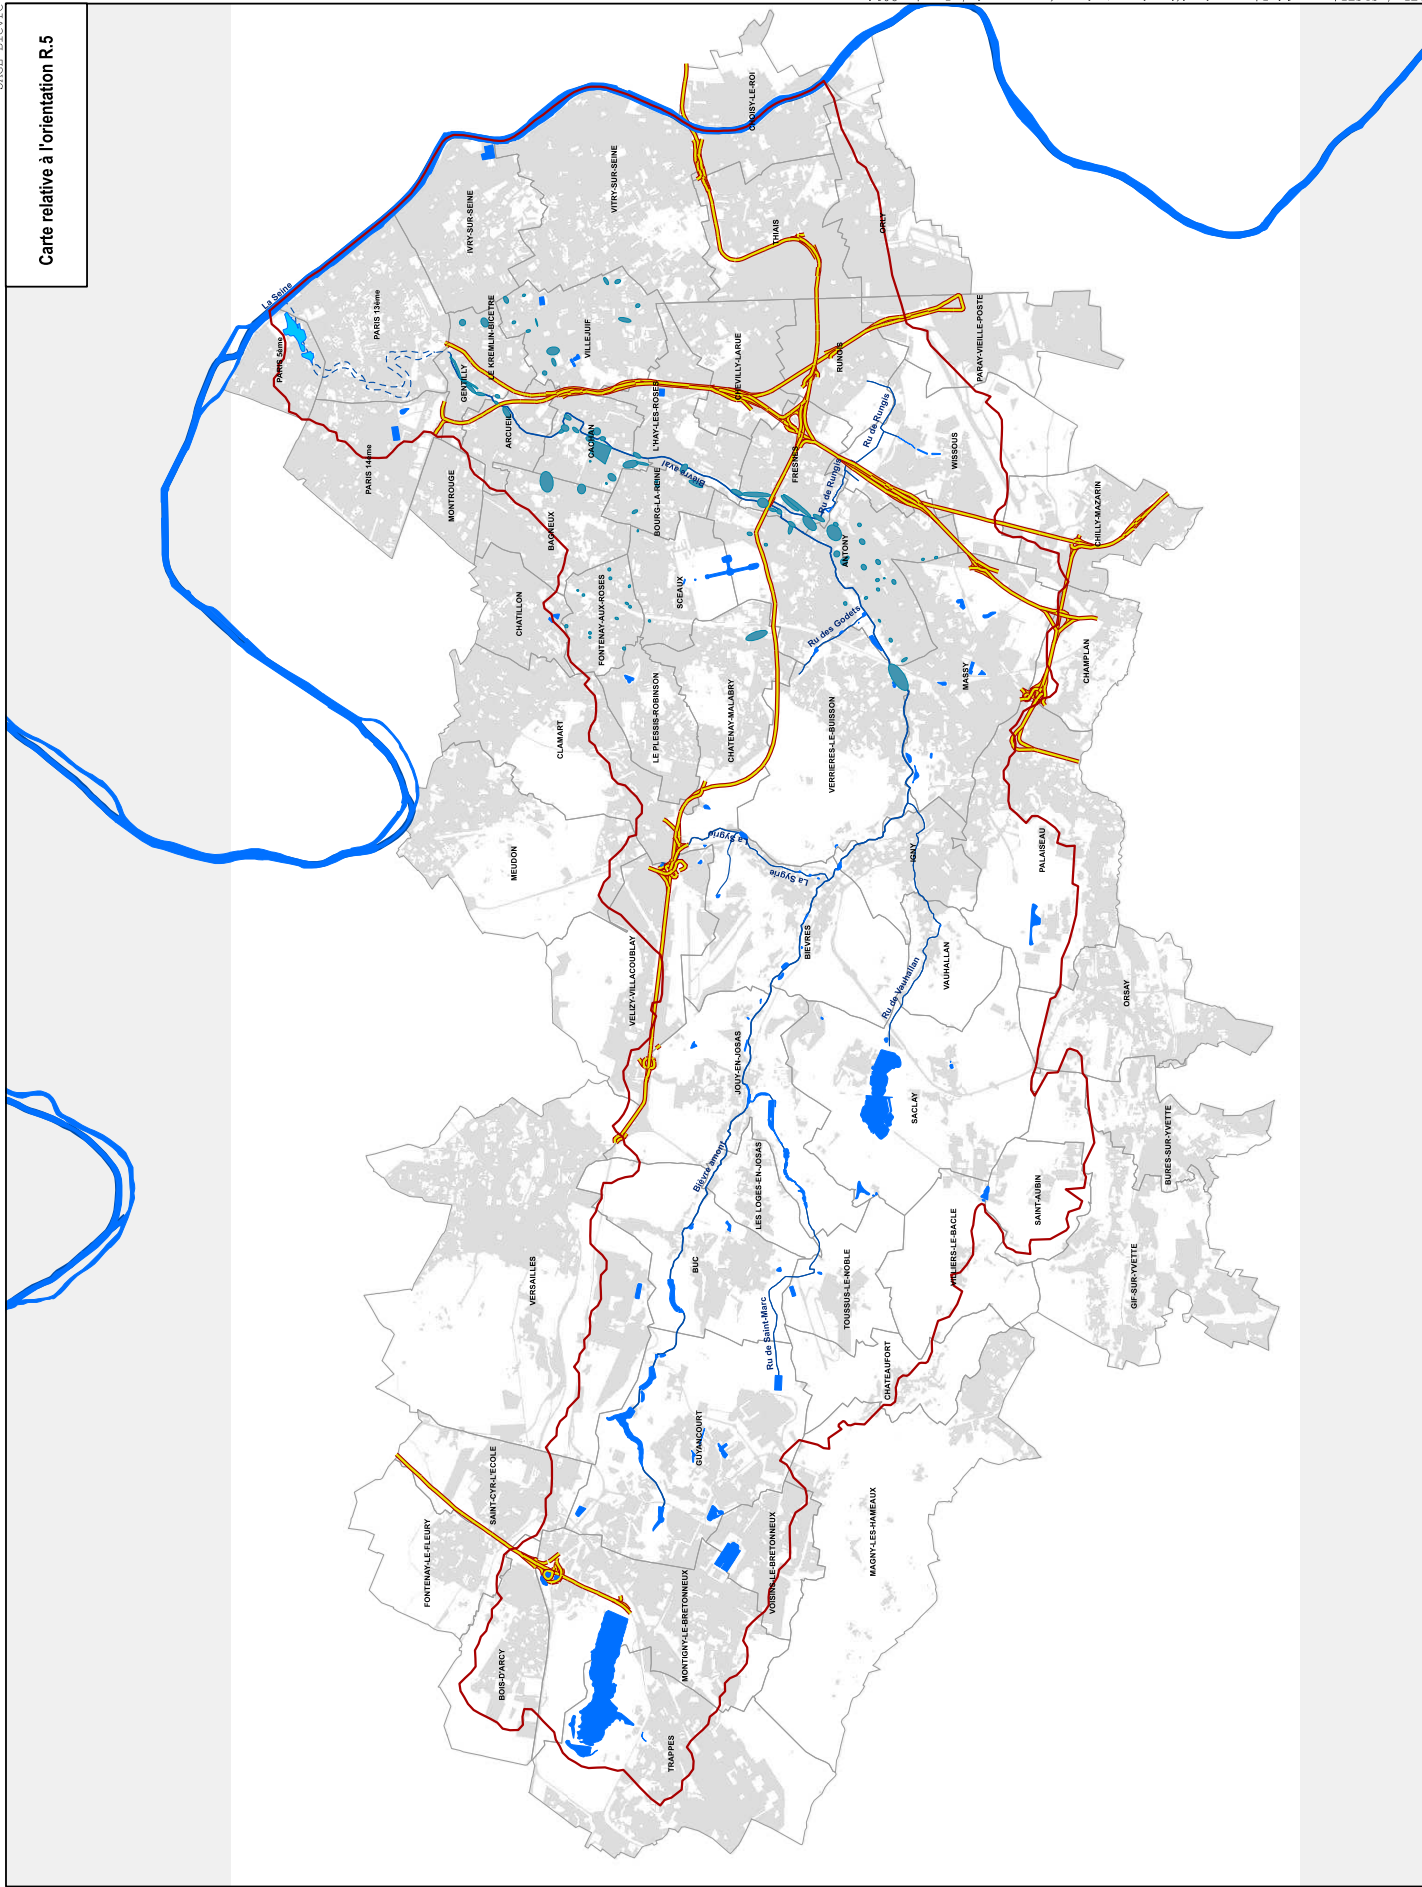

SAGE Bièvre

Bassins dont les eaux de ruissellement alimentent La Bièvre

- SAGE
- Tracé historique de la Bièvre
- Cours d'eau
- Elangs et bassins
- Bassins drainés en totalité vers la Bièvre
- Bassins drainés partiellement vers la Bièvre en temps de pluie (et vers les réseaux unitaires de fond de vallée de la Bièvre en temps sec)
- Bassins drainés en totalité vers la Bièvre par petites pluies et partiellement par fortes pluies
- Bassins versants dont les eaux de ruissellement sont exportées hors du territoire du SAGE

# Carte relative à l'orientation R.5

### Secteurs vulnérables au risque de débordement des réseaux à l'aval du territoire du SAGE

- SAGE
- Tracé historique de la Bièvre
- Cours d'eau
- Autoroutes
- Surfaces imperméabilisées

- Crue 1910 de Paris
- Zones submergées en juillet 2001