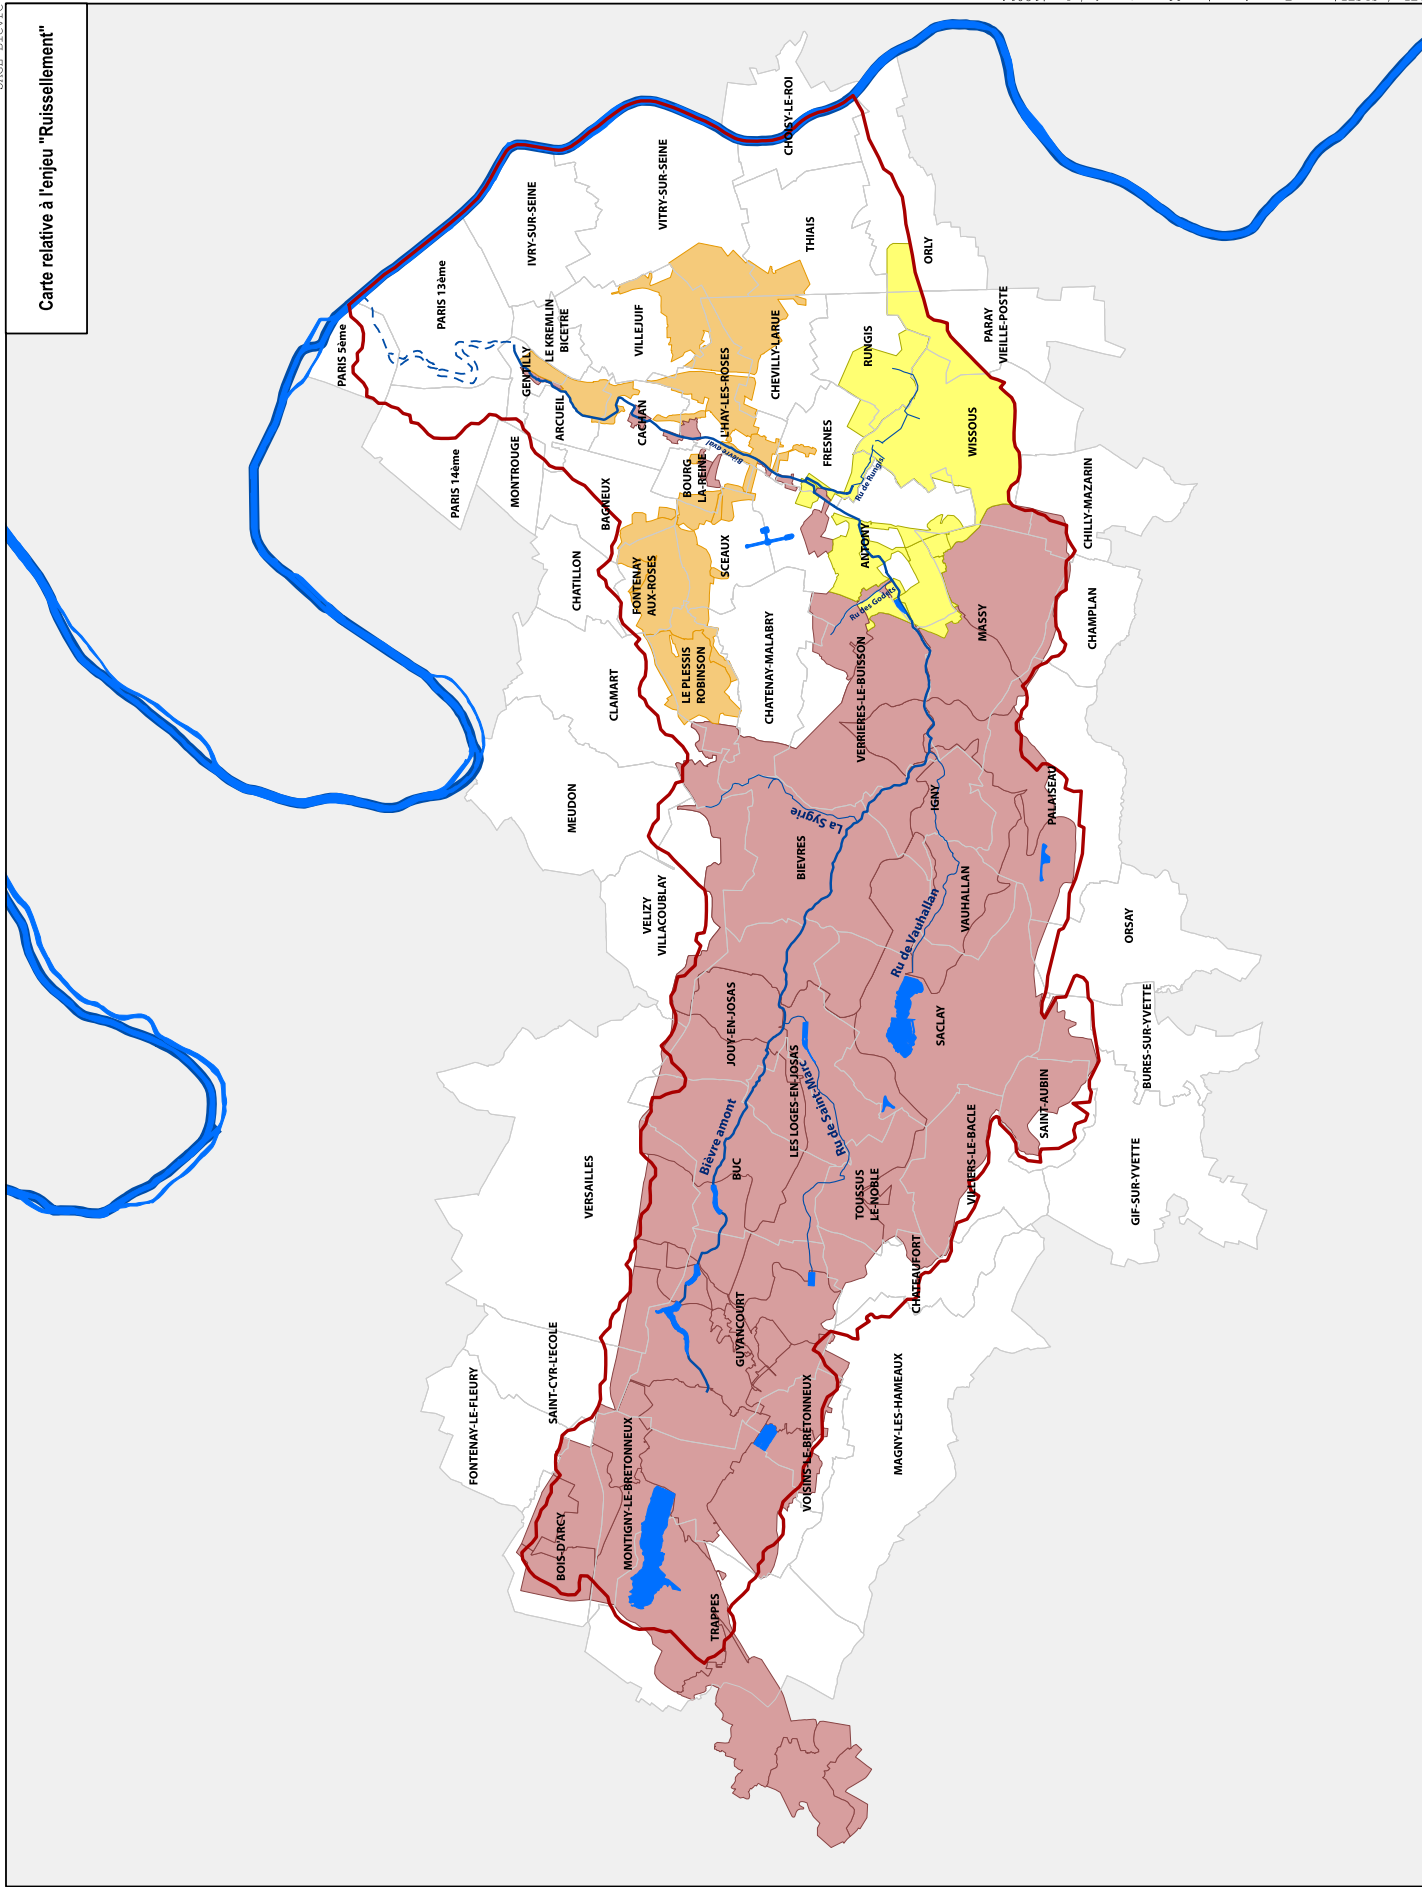

### SAGE Bièvre

Zones humides identifiées sur le territoire du SAGE en 2013 d'après les critères de l'arrêté du 24 juin 2008 modifié le 1er octobre 2009 (carte non exhaustive)

- SAGE
- Tracé historique de la Bièvre
- Cours d'eau
- Zones humides inventoriées

# SAGE Bièvre

Zones humides identifiées sur le territoire du SAGE en 2013 d'après les critères de l'arrêté du 24 juin 2008 modifié le 1er octobre 2009 (carte non exhaustive)

SAGE

Tracé historique de la Bièvre

SAGE Bièvre

Bassins dont les eaux de ruissellement alimentent La Bièvre

- SAGE
- Tracé historique de la Bièvre
- Cours d'eau
- Elangs et bassins
- Bassins drainés en totalité vers la Bièvre
- Bassins drainés partiellement vers la Bièvre en temps de pluie (et vers les réseaux unitaires de fond de vallée de la Bièvre en temps sec)
- Bassins drainés en totalité vers la Bièvre par petites pluies et partiellement par fortes pluies
- Bassins versants dont les eaux de ruissellement sont exportées hors du territoire du SAGE

### Secteurs vulnérables au risque de débordement des réseaux à l'aval du territoire du SAGE

- SAGE
- Tracé historique de la Bièvre
- Cours d'eau
- Autoroutes
- Surfaces imperméabilisées

- Crue 1910 de Paris
- Zones submergées en juillet 2001