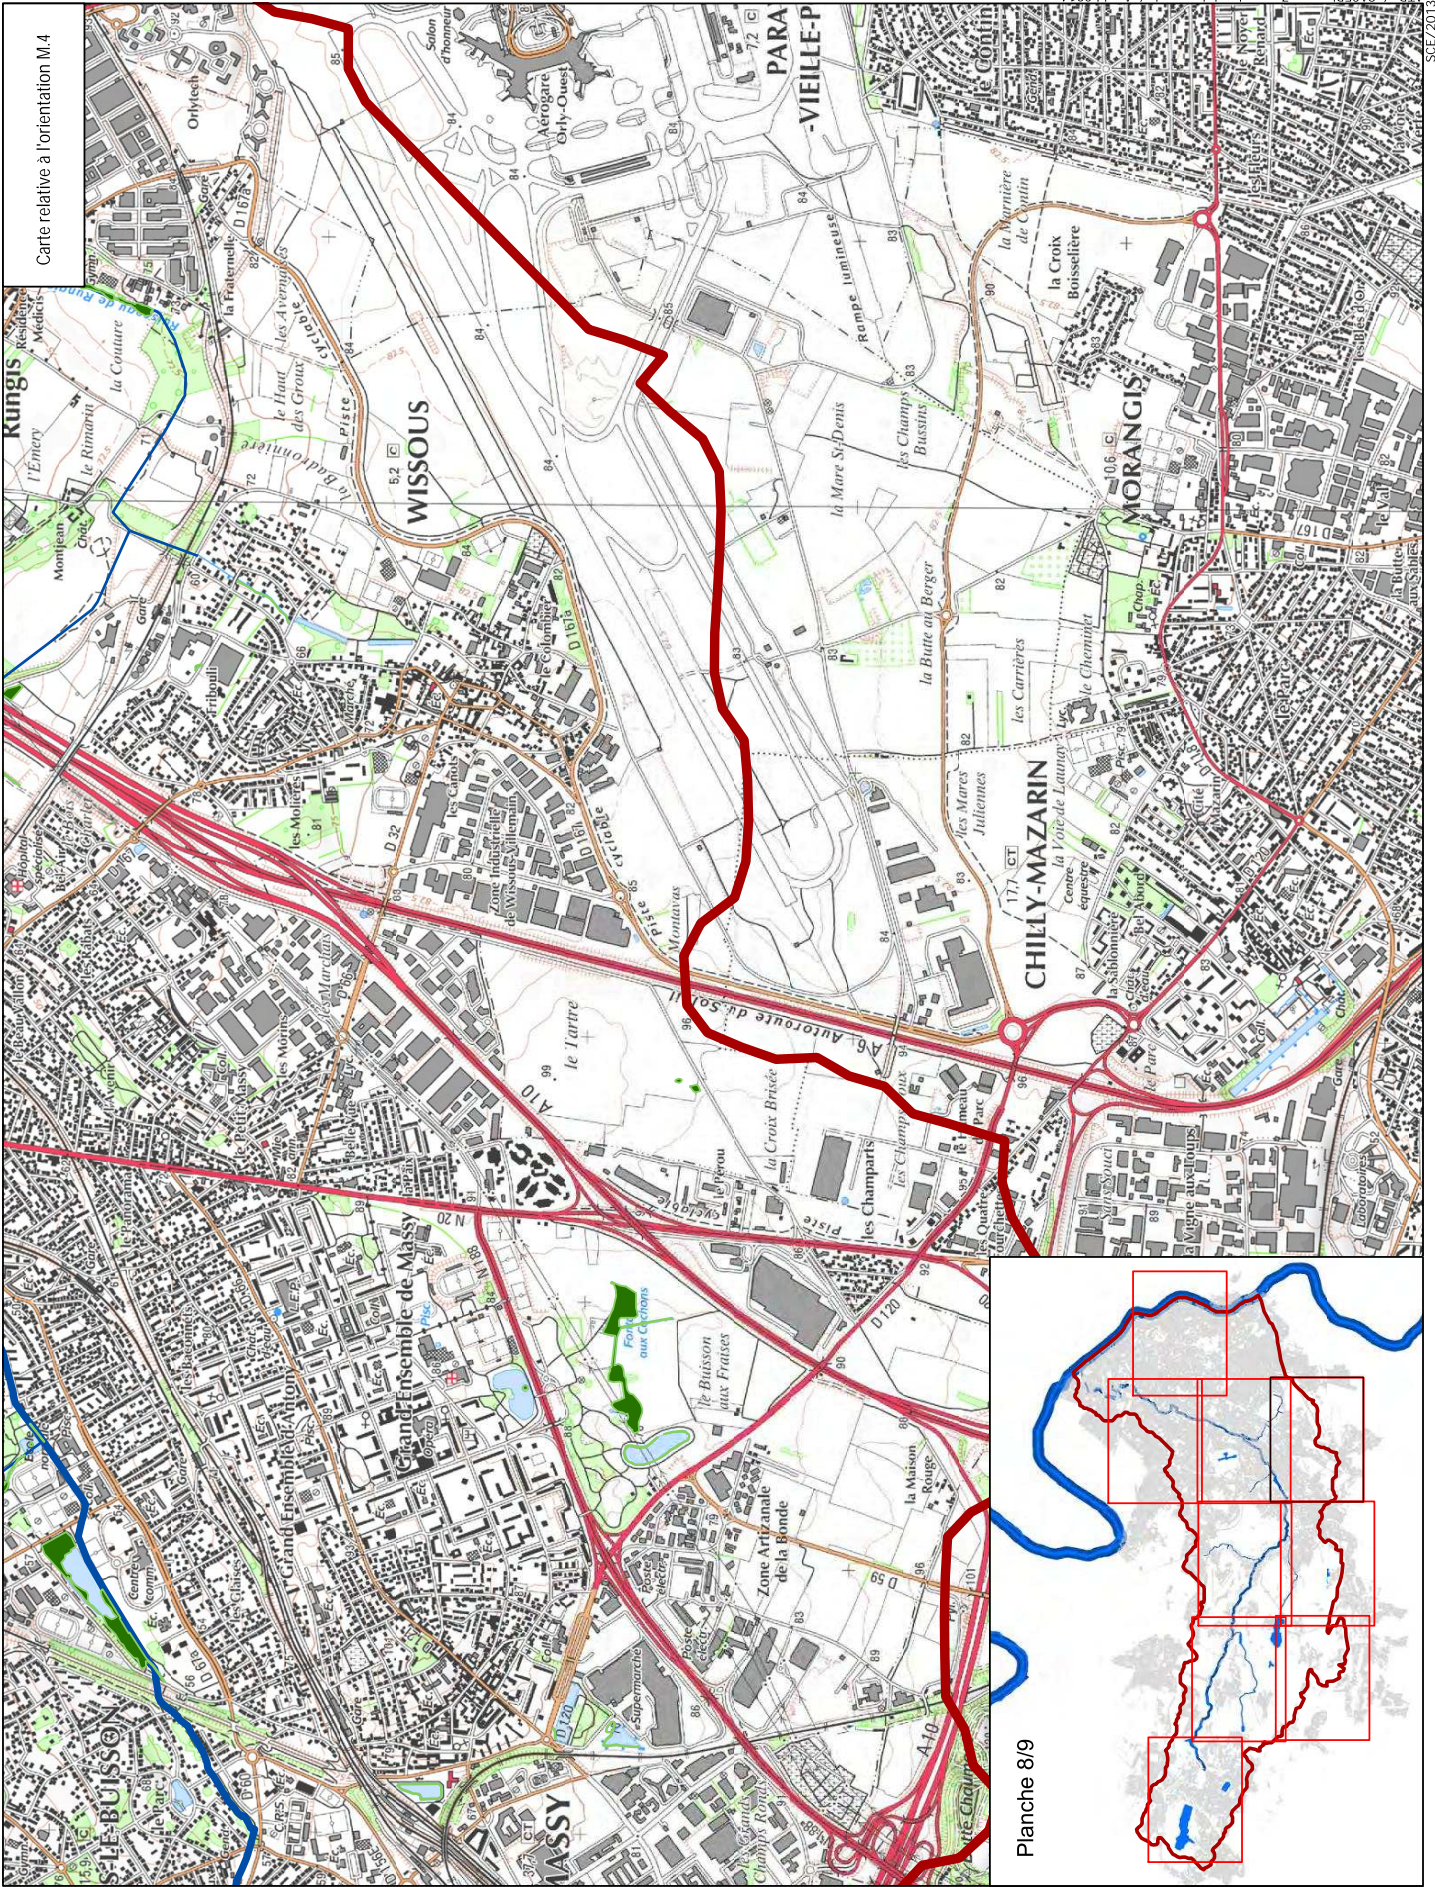

### SAGE Bièvre

Zones humides identifiées sur le territoire du SAGE en 2013 d'après les critères de l'arrêté du 24 juin 2008 modifié le 1er octobre 2009 (carte non exhaustive)

- SAGE
- Tracé historique de la Bièvre
- Cours d'eau
- Zones humides inventoriées

Sources, références :  
 SMBVB  
 ERS/IRIN  
 SHPN

Carte relative à l'orientation M.4