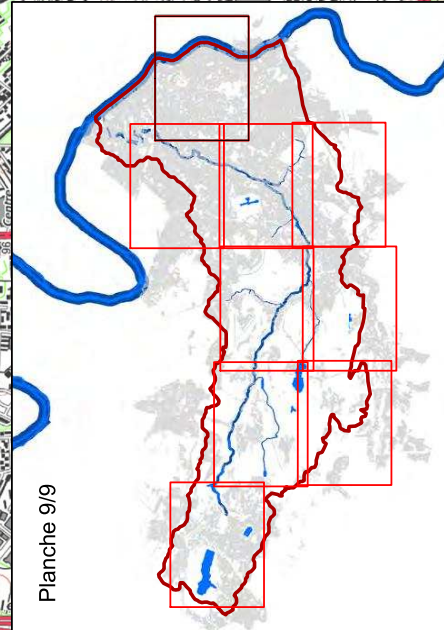

# SAGE Bièvre

Zones humides identifiées sur le territoire du SAGE en 2013 d'après les critères de l'arrêté du 24 juin 2008 modifié le 1er octobre 2009 (carte non exhaustive)

SAGE

Tracé historique de la Bièvre

Cours d'eau

Zones humides inventoriées

Sources, références :

SMBVB  
EIS / IRIN  
SNPN

0 200 400 m  
1/20 000

Planche 9/9

Carte relative à l'orientation M.4

Carte relative à l'enjeu "Ruissellement"

SAGE Bièvre

Bassins dont les eaux de ruissellement alimentent La Bièvre

- SAGE
- Tracé historique de la Bièvre
- Cours d'eau
- Elangs et bassins
- Bassins drainés en totalité vers la Bièvre
- Bassins drainés partiellement vers la Bièvre en temps de pluie (et vers les réseaux unitaires de fond de vallée de la Bièvre en temps sec)
- Bassins drainés en totalité vers la Bièvre par petites pluies et partiellement par fortes pluies
- Bassins versants dont les eaux de ruissellement sont exportées hors du territoire du SAGE